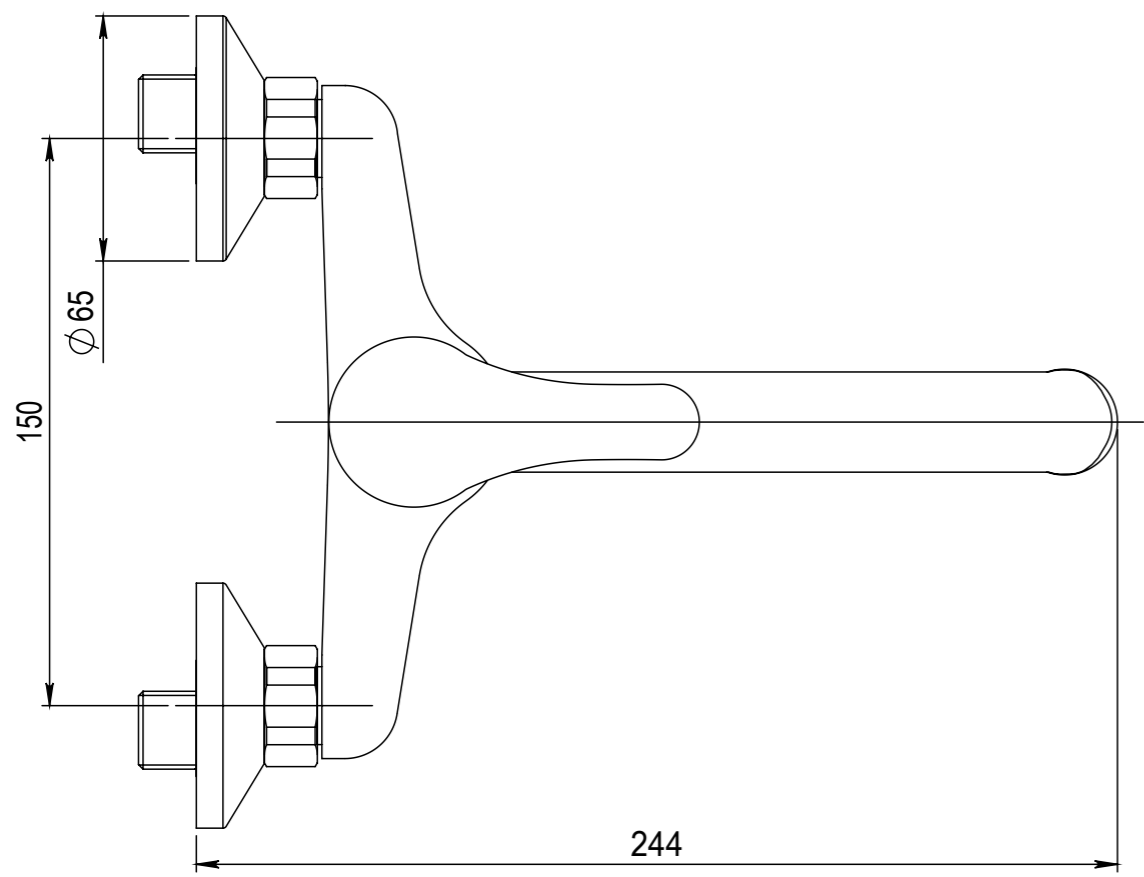

Typ baterie	NÁSTĚNNÁ UMYVADLOVÁ A SPRCHOVÁ BATERIE
Rada	SLIM
Poznámka	ROZMĚROVÝ VÝKRES

		
		Číslo baterie

Faucet type	WALL BATH AND SHOWER MIXER	
Series	SLIM	
Note	DIMENSIONAL DRAWING	

		A3