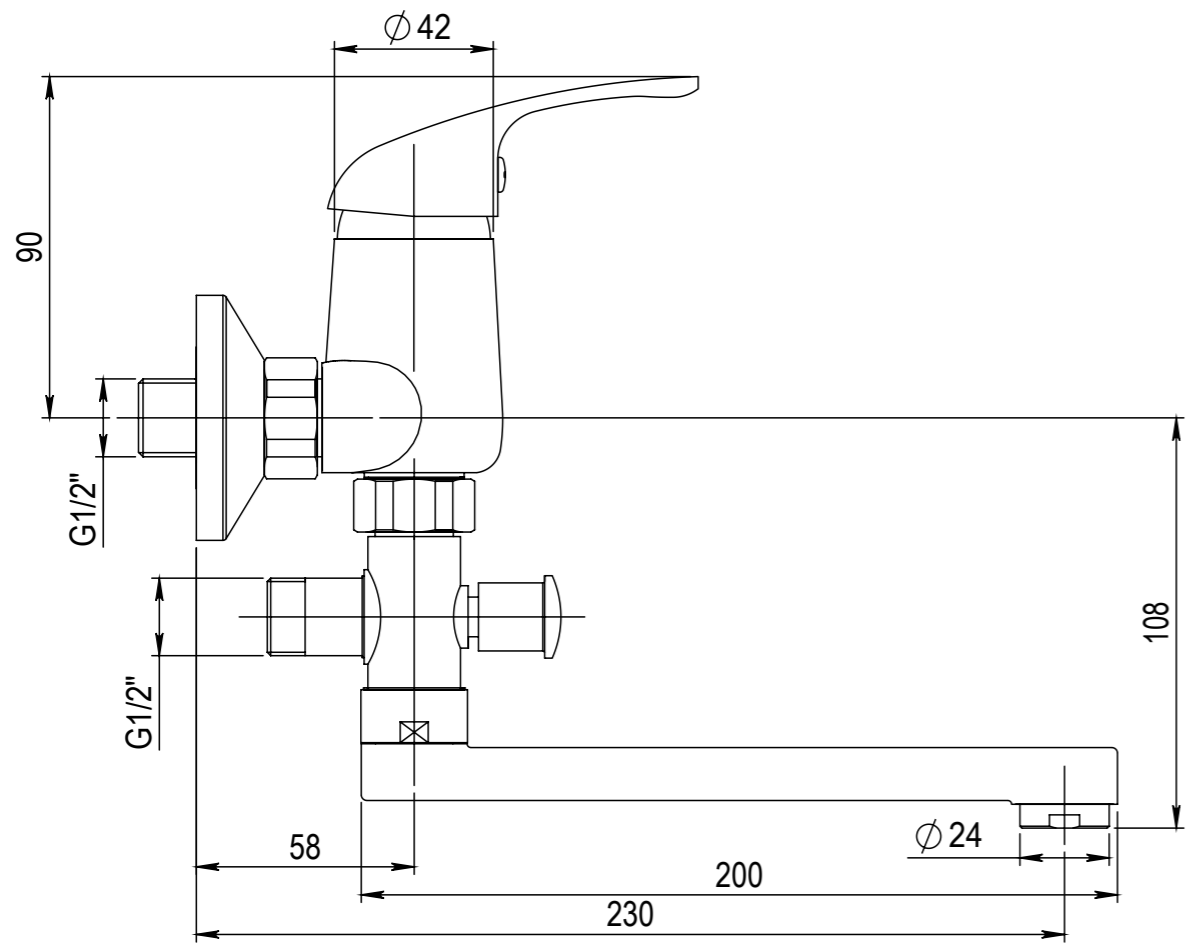

Typ baterie	NÁSTĚNNÁ UMYVADLOVÁ A SPRCHOVÁ BATERIE
Rada	SLIM
Poznámka	ROZMĚROVÝ VÝKRES

		
		Číslo baterie

Faucet type	WALL BATH AND SHOWER MIXER	
Series	SLIM	
Note	DIMENSIONAL DRAWING	

		A3